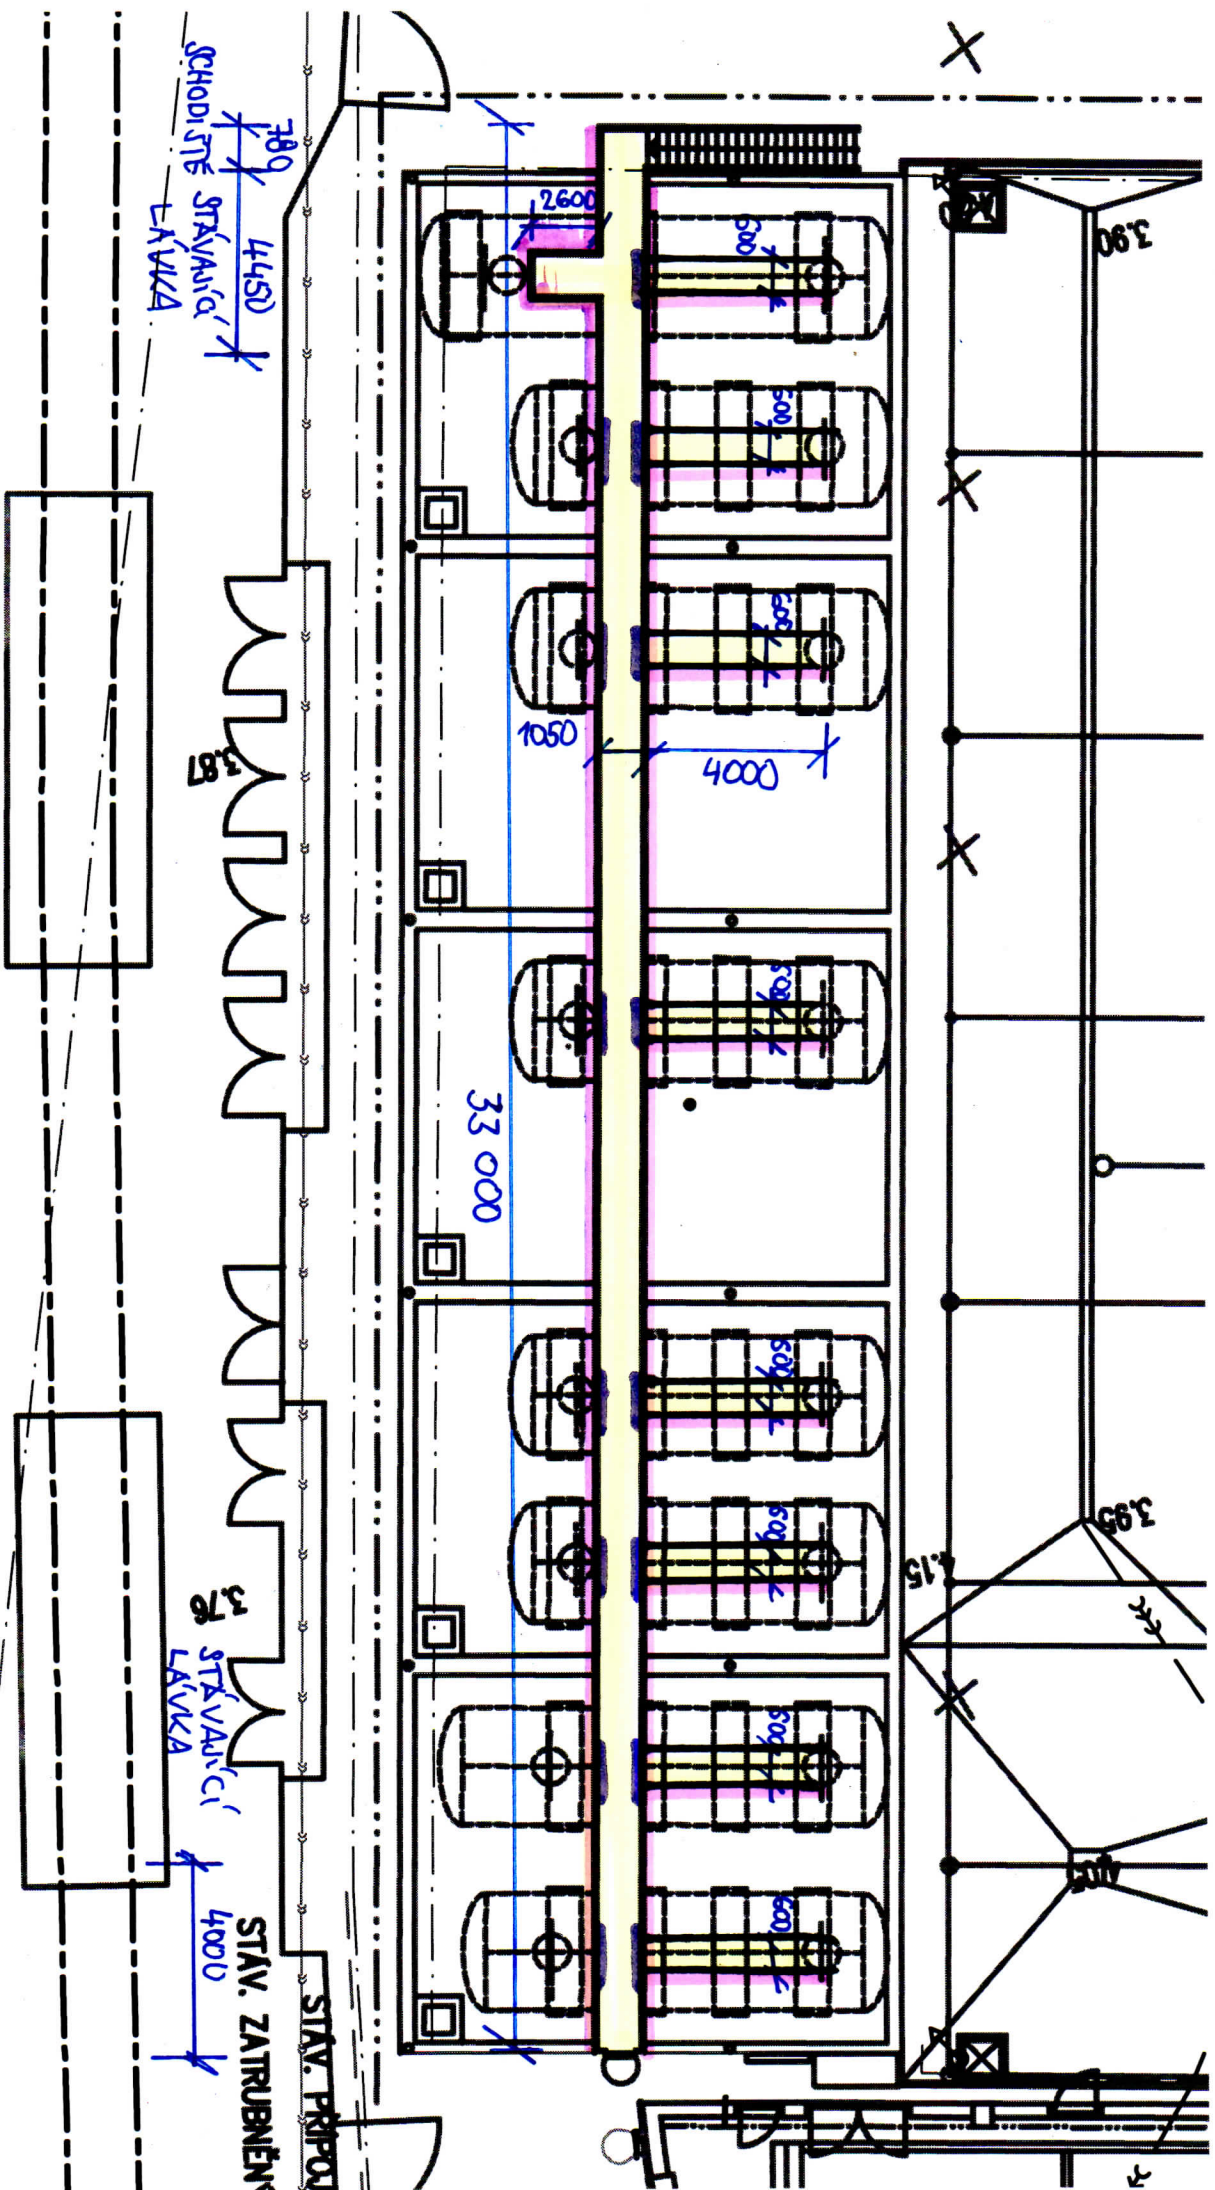

LÁVKA:

ZÁBRADLÍ:

BRANKA V ZÁBRADLÍ:

V = 1100

$S = 900$

LÁVKA MAD ZÁBRADLÍKY

30.10.2023
M. FLANDEKKA

ODĚNA, PLEZEŇ, VELENICKÁ ul.